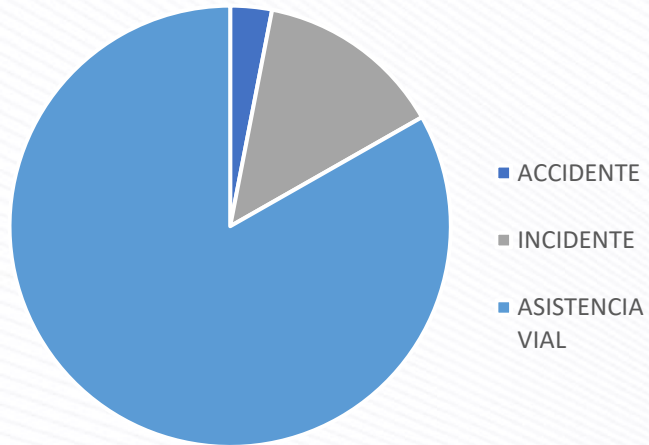

TIPOS DE EVENTOS

Eventos

CORREDOR	ACCIDENTE	INCIDENTE	ASISTENCIA VIAL
ESTE	8	12	93
NORTE	20	90	546
SUR	18	60	223
TOTAL	46	162	862

ESTE

NORTE

SUR