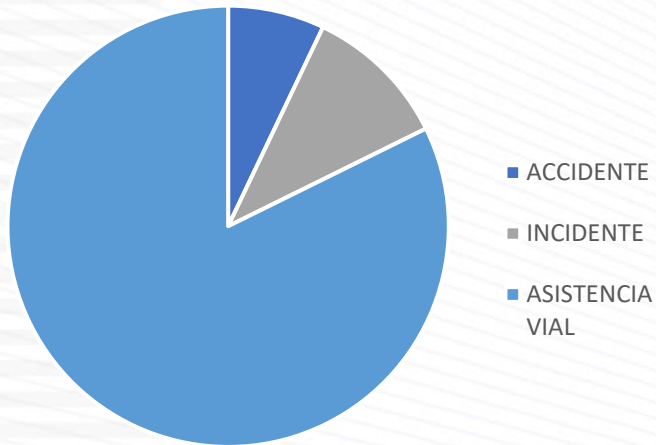

TIPOS DE EVENTOS

Eventos

CORREDOR	ACCIDENTE	INCIDENTE	ASISTENCIA VIAL
ESTE	8	12	93
NORTE	20	90	546
SUR	18	60	223
TOTAL	46	162	862

ESTE

NORTE

SUR